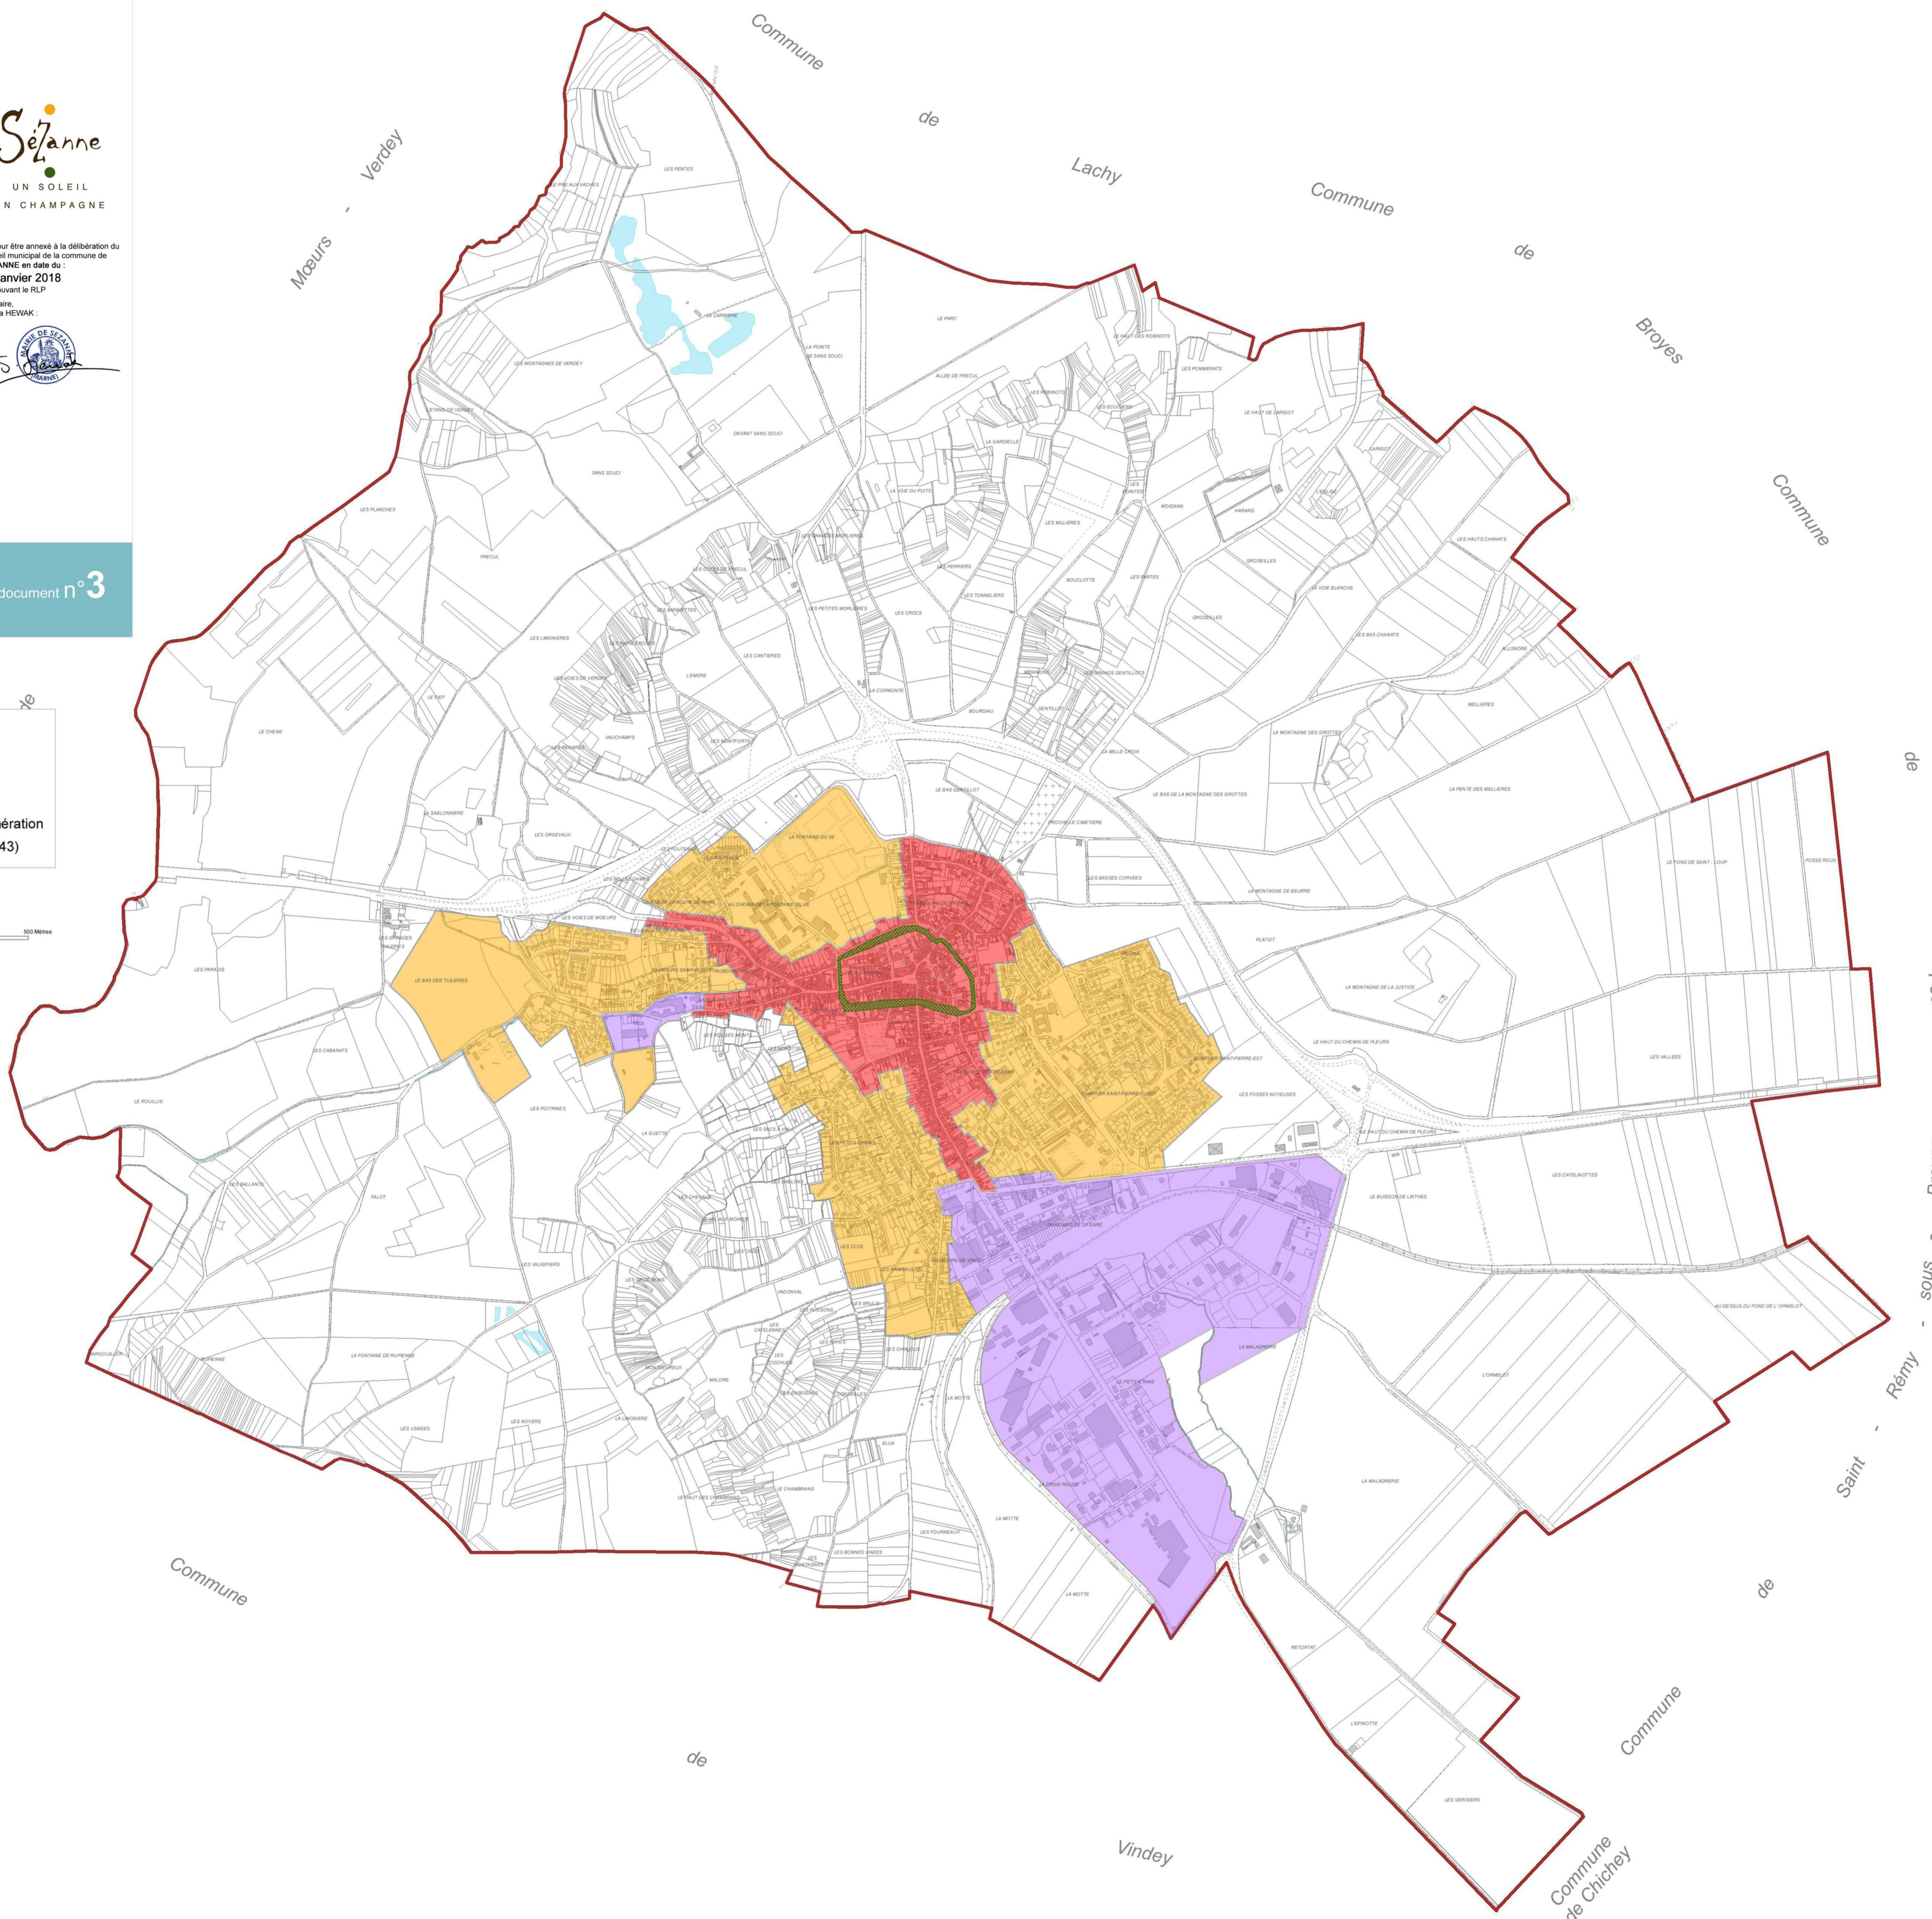

Règlement Local de Publicité, enseignes et préenseignes de

Vu pour être annexé à la délibération du conseil municipal de la commune de SEZANNE en date du : **25 janvier 2018** approuvant le RLP.

Annexe 1 Plan de zonage

document n°3

- Limite communale
- ZPR1 centre ancien
- ZPR2 zone d'activités
- ZPR3 restant de la zone agglomérée
- ZPR4 territoire communal hors agglomération
- Site classé (arrêté ministériel 13/04/1943)

Commune

Commune

de

Vindevy

Commune de Chichey

Commune

de

Saint Rémy

sous

Broyes

Peas

de

Commune

Broyes

de

Commune