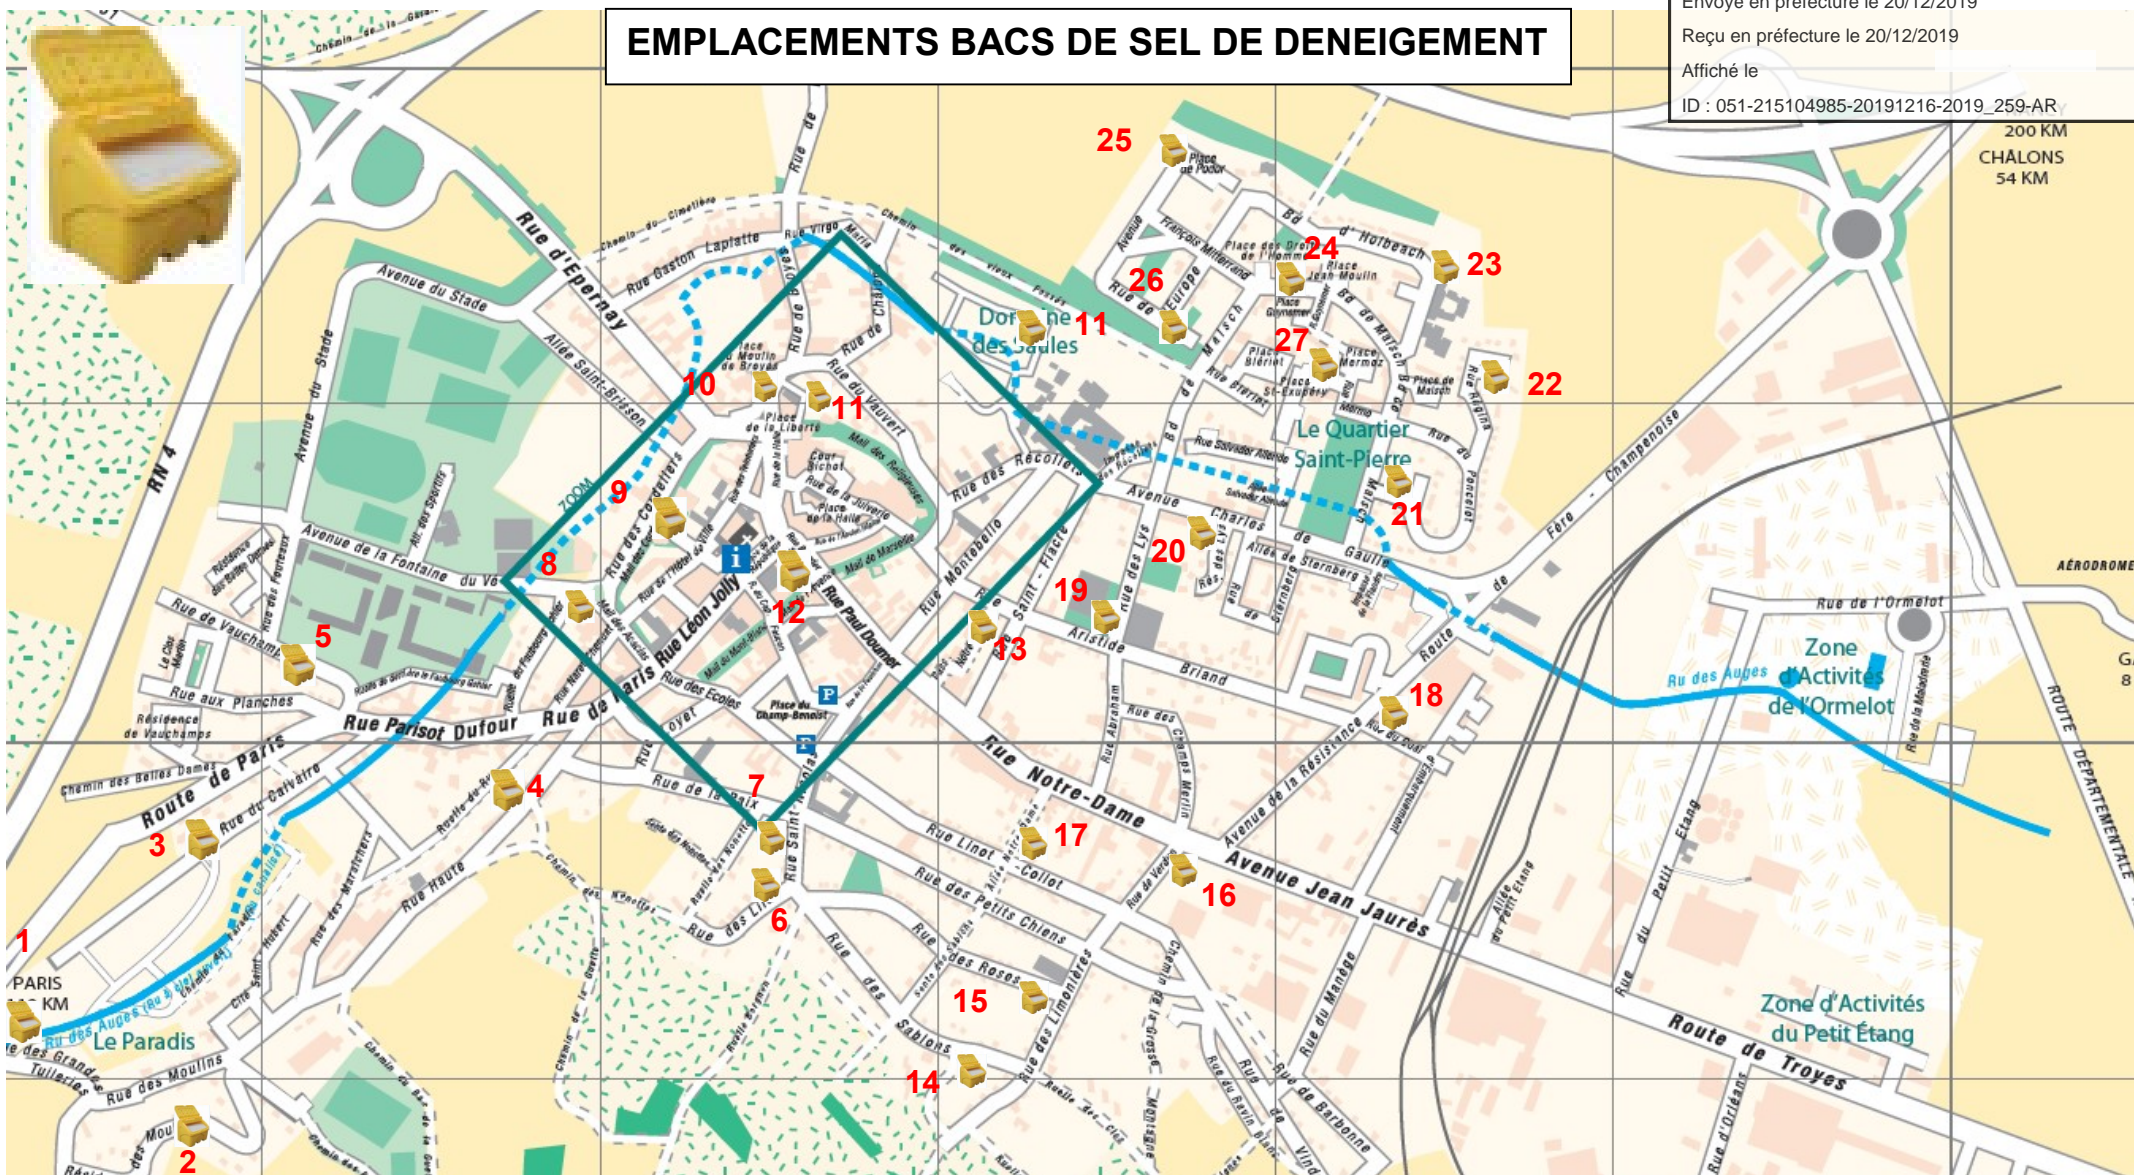

EMPLACEMENTS BACS DE SEL DE DENEIGEMENT

Envoyé en préfecture le 20/12/2019

Reçu en préfecture le 20/12/2019

Affiché le

ID : 051-215104985-20191216-2019_259-AR

1 : chemin du Paradis (côté rue des grandes Tuileries)

2 : résidence des Moulins

3 : chemin du Paradis (côté rue du Calvaire)

4 : rue Haute (à l'angle du chemin des Nonottes)

5 : carrefour rue de Vauchamps - ruelle du faubourg Gohier

6 : carrefour rue Saint Nicolas – rue des Roses

7 : carrefour rue Saint Nicolas – rue des Petits chiens

8 : carrefour rue des Cordeliers – mail des Acacias – ave de la Fontaine du Vé

9 : Cours d'Orléans (devant la salle du Prétoire)

10 : Place du Moulin de Broyes

15 : carrefour rue des Limonières – rue des Roses

16 : carrefour rue de Verdun – avenue J.Jaurès – rue N.Dame

17 : rue Linot-Colloot (à côté du banc public)

18 : avenue de la Résistance (à l'angle avec le Quai d'Embarquement)